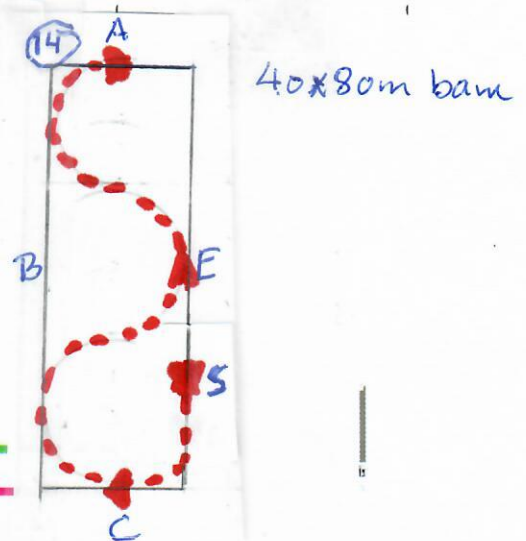

# Øvelser til dressurprogram nr. 7A

40x100m bane eller  
(40x80m bane)

Øget trav = Samlet trav =   
 Arbejdstrav = Skridt =